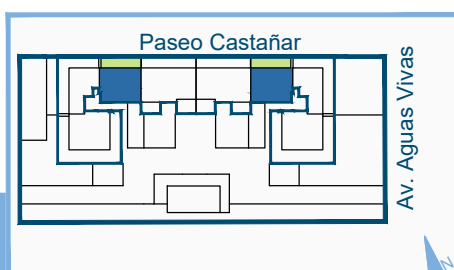

0m 1m 2m

Superficie Útil Interior 85.45m<sup>2</sup>  
Superficie Útil Exterior (terrazas, jardines y tendederos abiertos) 28.80 m<sup>2</sup>

Vivienda Tipo 3.7 y 3.7sim  
Portal 1. 6º(Ático) B  
Portal 4. 6º(Ático) B