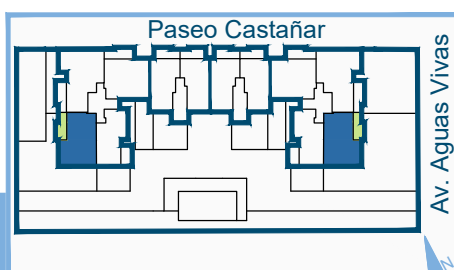

0m 1m 2m

Superficie Útil Interior	89.55 m <sup>2</sup>
Superficie Útil Exterior (terrazas, jardines y tendederos abiertos)	14.20 m <sup>2</sup>

Vivienda Tipo 3.4 y 3.4sim

Portal 1. 1º- 5º A  
Portal 4. 1º- 5º A